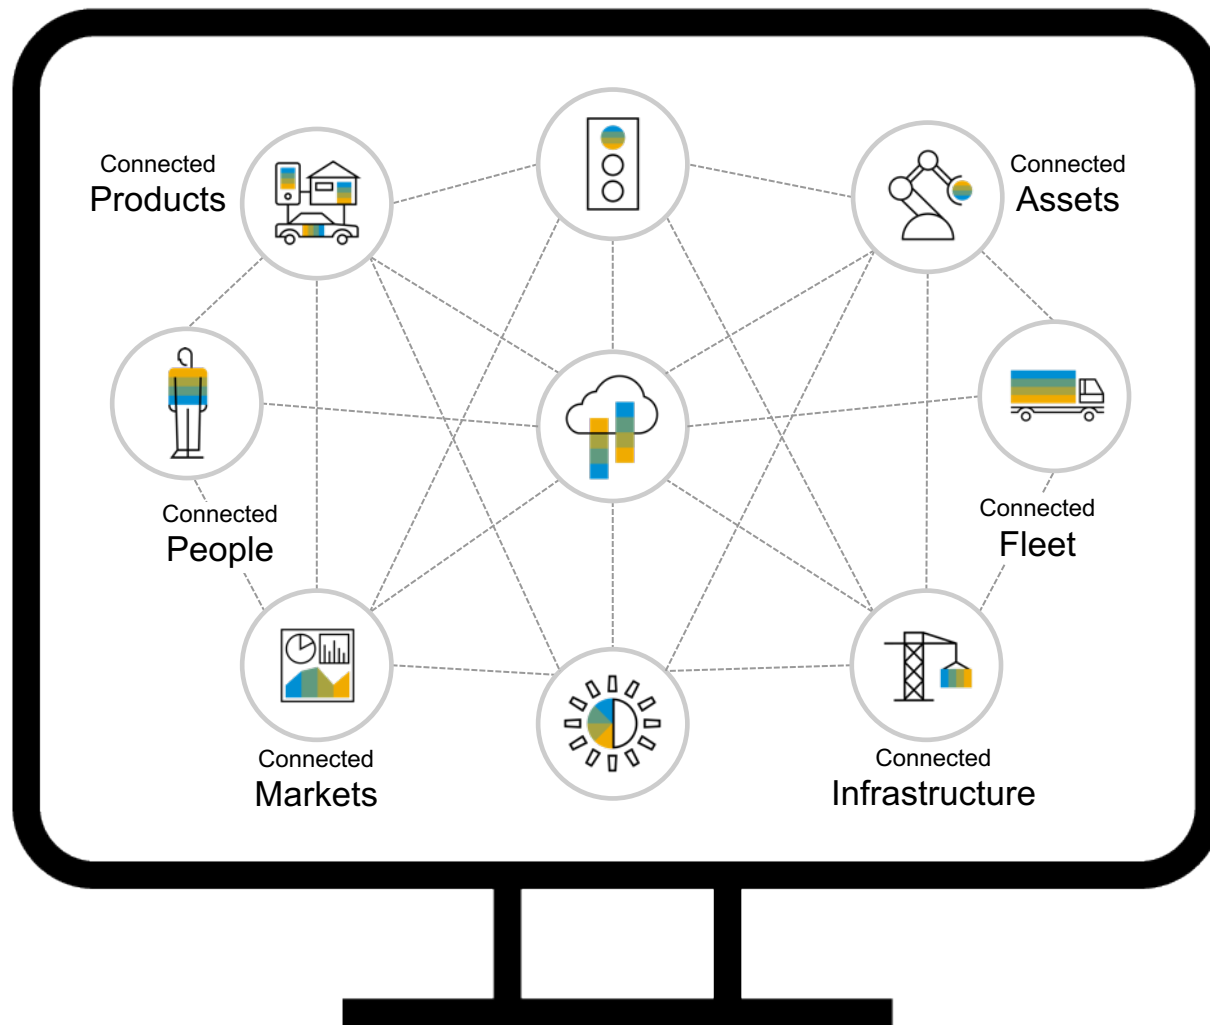

Blockchain

Data Intelligence

Big Data

Internet of Things

Analytics

SAP Cloud Platform

Microservices | Open APIs | Flexible Runtimes | Integration

Multi-Cloud Infrastructure

## «Вещи» во взаимосвязи

- Покупатели и пользователи становятся «привередливее»
- Данные существуют в режиме «24/7»
- На 80% снизились цены на комплектующие по сравнению с периодом 4-х летней давности\*

# Стремление к онлайн: хочу «здесь и сейчас»

- Заказы
- Доставка
- Принятие решений
- Прогнозирование

# Взаимосвязанные процессы и сети «вещей»