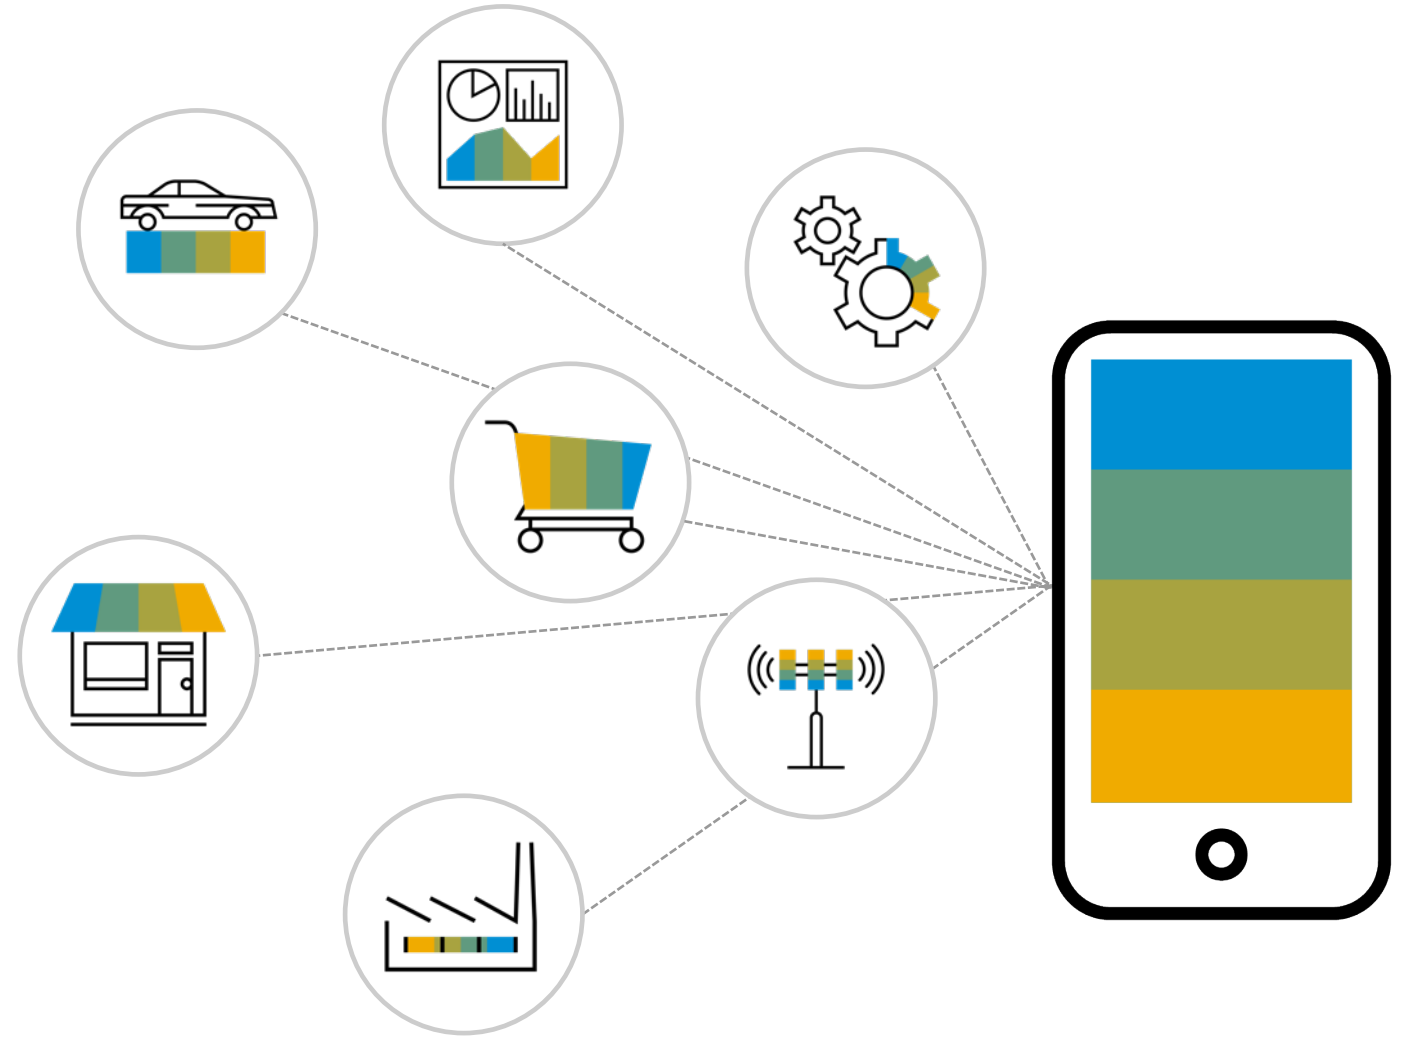

Blockchain

Data Intelligence

Big Data

Internet of Things

Analytics

SAP Cloud Platform

Microservices | Open APIs | Flexible Runtimes | Integration

Multi-Cloud Infrastructure

SAP Data Center

 Google Cloud Platform

Microsoft Azure

 amazon  
web services

## «Вещи» во взаимосвязи

- Покупатели и пользователи становятся «привередливее»
- Данные существуют в режиме «24/7»
- На 80% снизились цены на комплектующие по сравнению с периодом 4-х летней давности\*

# Взаимосвязанные процессы и сети «вещей»